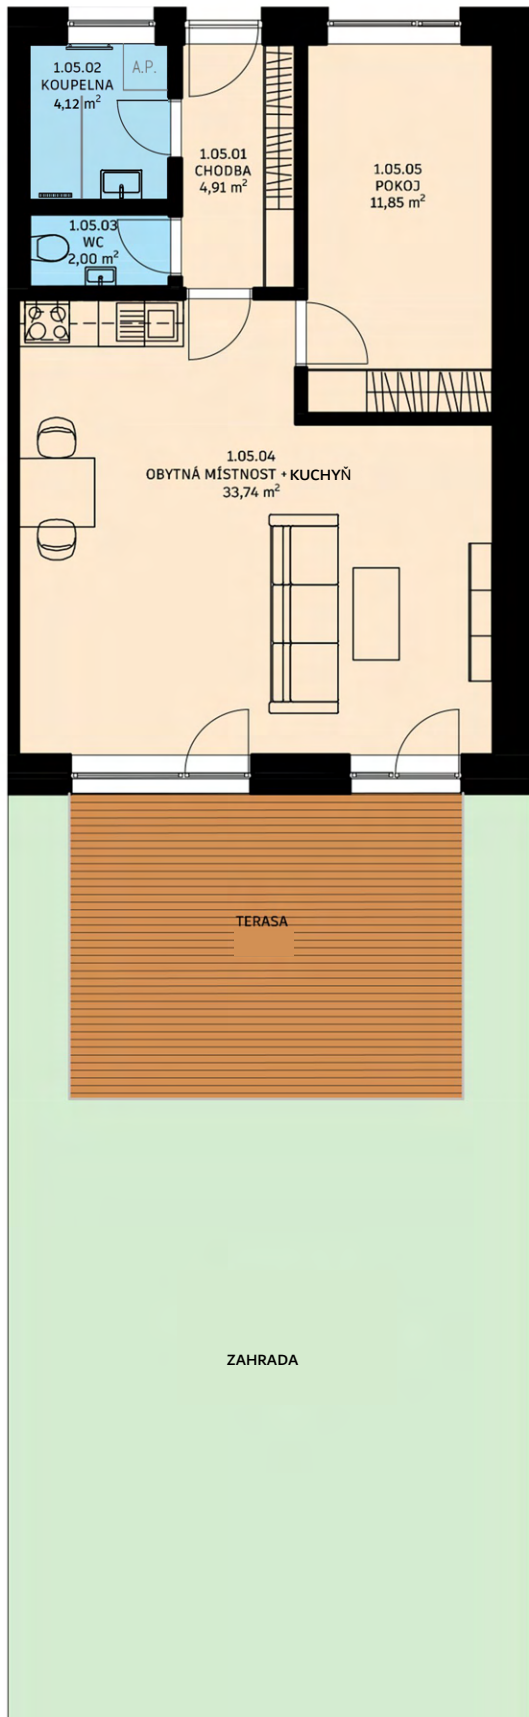

BYT 1.05

Bytový dům Residence Gočárova

byt číslo: 1.05

dispozice bytu: 2+kk
podlaží: 1. NP - BUDOVA B

Tabulka místností

1.05.01 Chodba	4,91 m ²
1.05.02 Koupelna	4,12 m ²
1.05.03 WC	2,00 m ²
1.05.04 Obytná místnost + kuchyň	33,74 m ²
1.05.05 Pokoj	11,85 m ²
Podlahová plocha bytu	59,4 m ²
Sklep	7,3 m ²
Terasa / Zahrada	25,4 + 96 m ²

Sklep se nachází v 1PP:

Upozornění:

Podlahová plocha bytu je vypočtena dle nařízení vlády č. 366/2013S b., v platném znění. Plochy jednotlivých místností jsou pouze orientační. Vyobrazená zařízení v plánech (nábytek, kuch. linka, el. spotřebiče, atd.) nejsou součástí dodávky bytu. Rozsah dodávky je specifikován ve standardech. Investor si vyhrazuje právo na drobné úpravy.